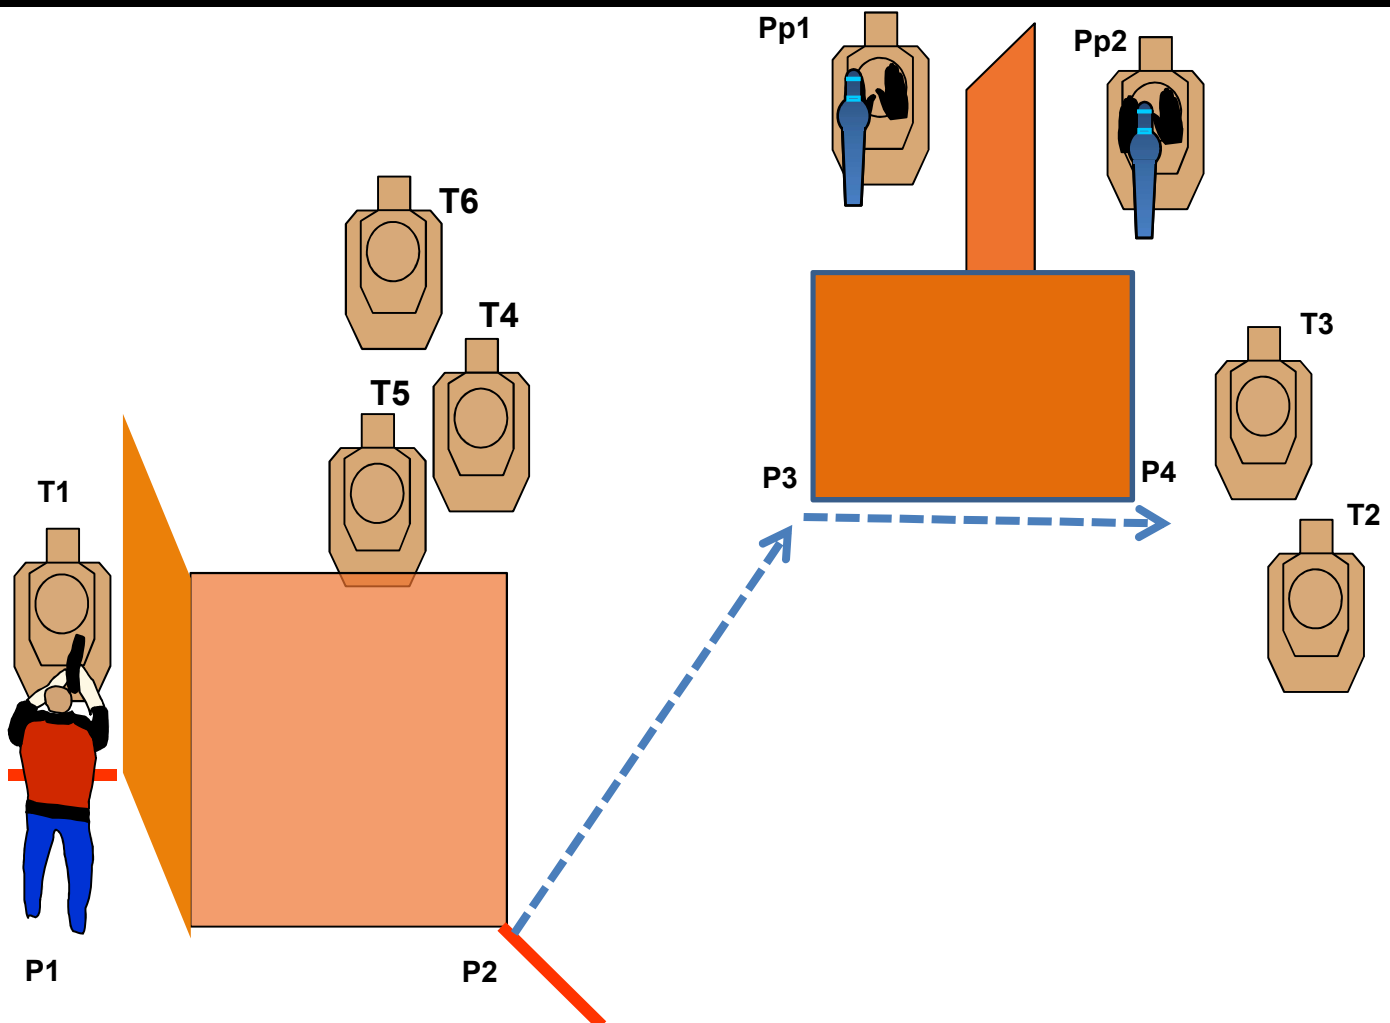

STAGE PROCEDURE: Al beep lasci la valigia nel bagagliaio e dall'auto che funge da copertura ingaggi T1 e T2, ti sposti al lato sx della tua vettura e ingaggi T3 e T4 in copertura. Successivamente ti sposti in P2 e ingaggi T5.

Stage 4

IDPA GENUS FURIUS 23 settembre 2018

Course Designer e M.D. Maurizio Broegg

SCENARIO: Sei in deposito ti accorgi che alcuni malviventi sono entrati. Cerchi di risolvere

START POSITION: colpo camerato max capacità per divisione. Tiratore impiedi d'avanti a T1.

STRINGS: 1
SCORING: 15 rounds min, Unlimited
TARGETS: 8 minacciosi, 2 NT, 2 Ferri
HITS: 2 colpi migliori per carta
START-STOP: Audible
RULES: Current IDPA Rulebook
COVER GARMENT: richiesto

STAGE PROCEDURE: Al beep ingaggi con 3 colpi T1 (body body heat) indietreggiando, ti porti in P2 e ingaggi da copertura T2 e T3 con due colpi minimo, in movimento verso P3 ingaggi T4,T5,T6 con 2 colpi minimo, in P3 ingaggi il pepper 1 e da P4 in copertura il pepper 2.