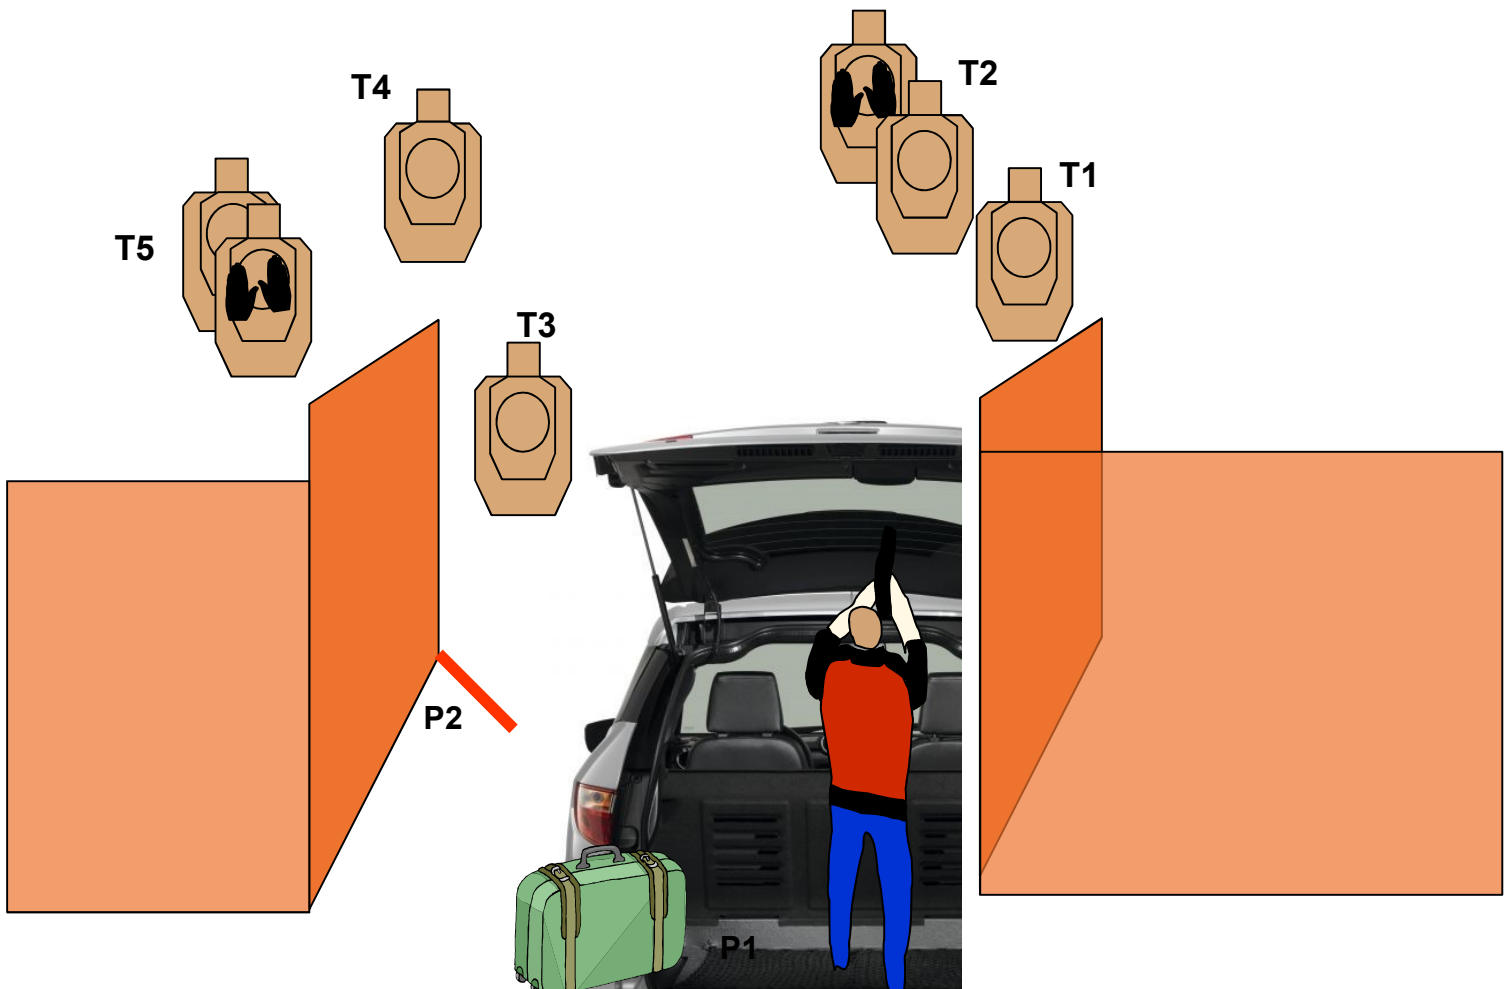

IDPA GENUS FURIUS 23 settembre 2018

Course Designer e M.D. Maurizio Broegg

SCENARIO: Hai parcheggiato l'auto in garage. Mentre stai scaricando il bagaglio ti accorgi che alcuni malviventi sono entrati nella tua proprietà. Uno di loro prende in ostaggio tua figlia e gli altri si avvicinano al box per portarti via l'auto. Decidi di intervenire.

START POSITION: valigia nelle due mani piedi che toccano gli appositi segni. Pistola in fondina alla max capacità per divisione. Colpo non camerato.

STRINGS: 1
SCORING: 10 rounds min, Unlimited
TARGETS: 5 minacciosi, 2NT, **SCORED**
HITS: 2 colpi migliori per carta
START-STOP: Audible
RULES: Current IDPA Rulebook
COVER GARMENT: richiesto

STAGE PROCEDURE: Al beep lasci la valigia nel bagagliaio e dall'auto che funge da copertura ingaggi T1 e T2, ti sposti al lato sx della tua vettura e ingaggi T3 e T4 in copertura. Successivamente ti sposti in P2 e ingaggi T5.