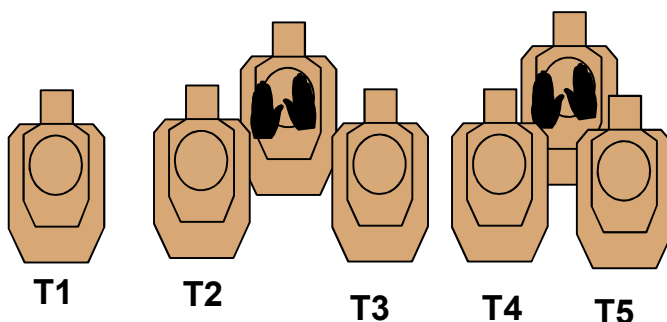

P3

P2

P1

Max
15 yds