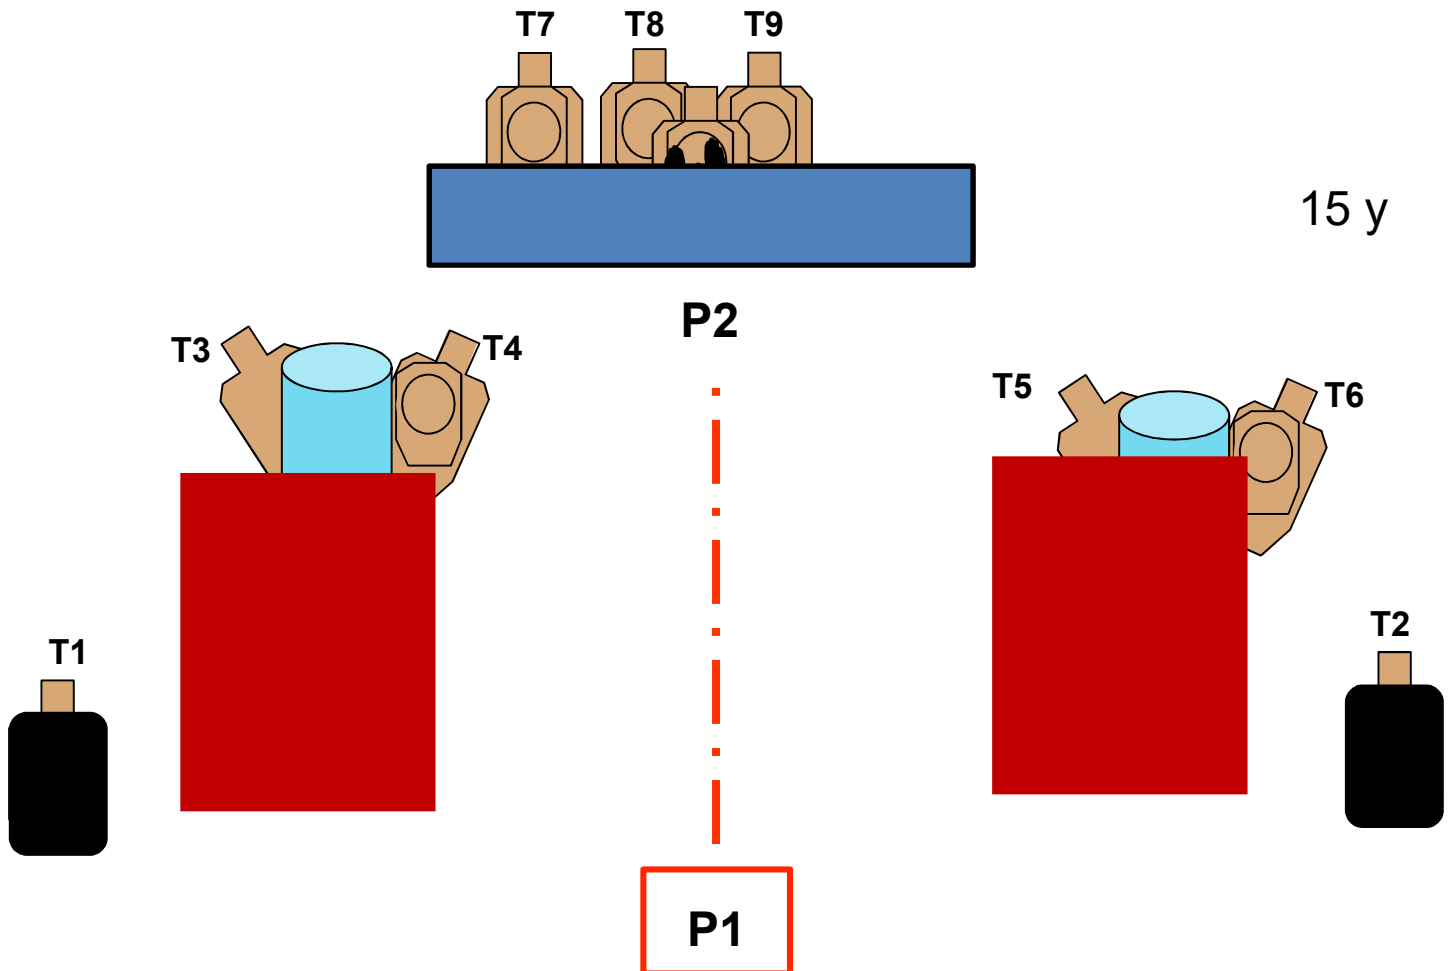

STAGE PROCEDURE: relax in P1 - Al beep ti sposti in P2 e ingaggi T1 e T2, ti sposti in P3 e ingaggi da copertura T3. Successivamente ti sposti in P4 e aprendo la porta ingaggi T4 e T5, T6, T7 e a finire T8

STRINGS: 1
SCORING: 16 rounds min, Unlimited
TARGETS: 8 minacciosi, 3 NT, **SCORED**
HITS: 2 colpi migliori per carta
START-STOP: Audible
RULES: Current IDPA Rulebook
COVER GARMENT: richiesto

Stage 2

IDPA GENUS FURIUS 23 settembre 2018

Course Designer e M.D. Maurizio Broegg

SCENARIO: Sei di fronte a dei malviventi –decidi di sfidare la sorte

START POSITION: Tiratore in relax in P1. Arma carica in fondina colpo non camerato altri caricatori in buffetteria max capacità

STRINGS: 1
SCORING: 18 rounds min, unlimited
TARGETS: 9 minacciosi, 1 NT, **SCORED**
HITS: 2 colpi per carta
START-STOP: Audible
RULES: Current IDPA Rulebook
COVER GARMENT: richiesto

STAGE PROCEDURE: al beep da fermo carichi e ingaggi T1 , T2, andando in P2 ingaggi T3,T4, T5,T6 con due colpi minimo, concludi in P2 ingaggiando appena visibili da T7 a T9