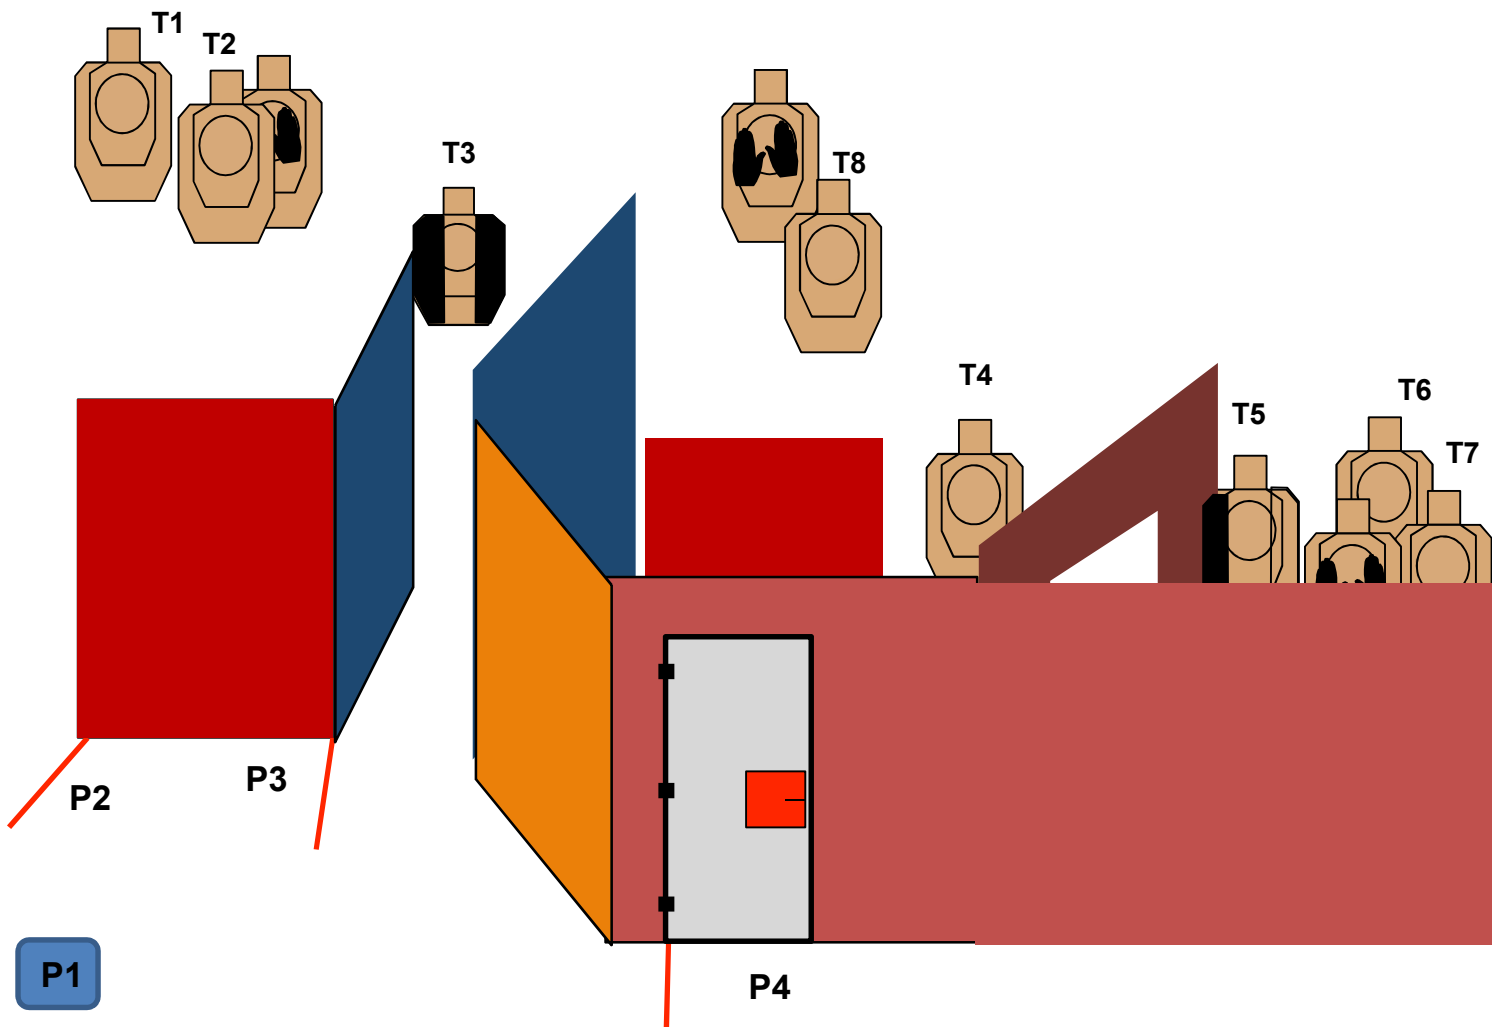

IDPA GENUS FURIUS 23 settembre 2018

Course Designer e M.D. Maurizio Broegg

SCENARIO: Assalto al magazzino

START POSITION: Caricatori alla max capacità per divisione. Colpo camerato. Tiratore in piedi relax. Gli altri caricatori alla massima capacità per divisione in buffetteria

STAGE PROCEDURE: relax in P1 - Al beep ti sposti in P2 e ingaggi T1 e T2, ti sposti in P3 e ingaggi da copertura T3. Successivamente ti sposti in P4 e aprendo la porta ingaggi T4 e T5, T6, T7 e a finire T8

STRINGS: 1
SCORING: 16 rounds min, Unlimited
TARGETS: 8 minacciosi, 3 NT, **SCORED**
HITS: 2 colpi migliori per carta
START-STOP: Audible
RULES: Current IDPA Rulebook
COVER GARMENT: richiesto