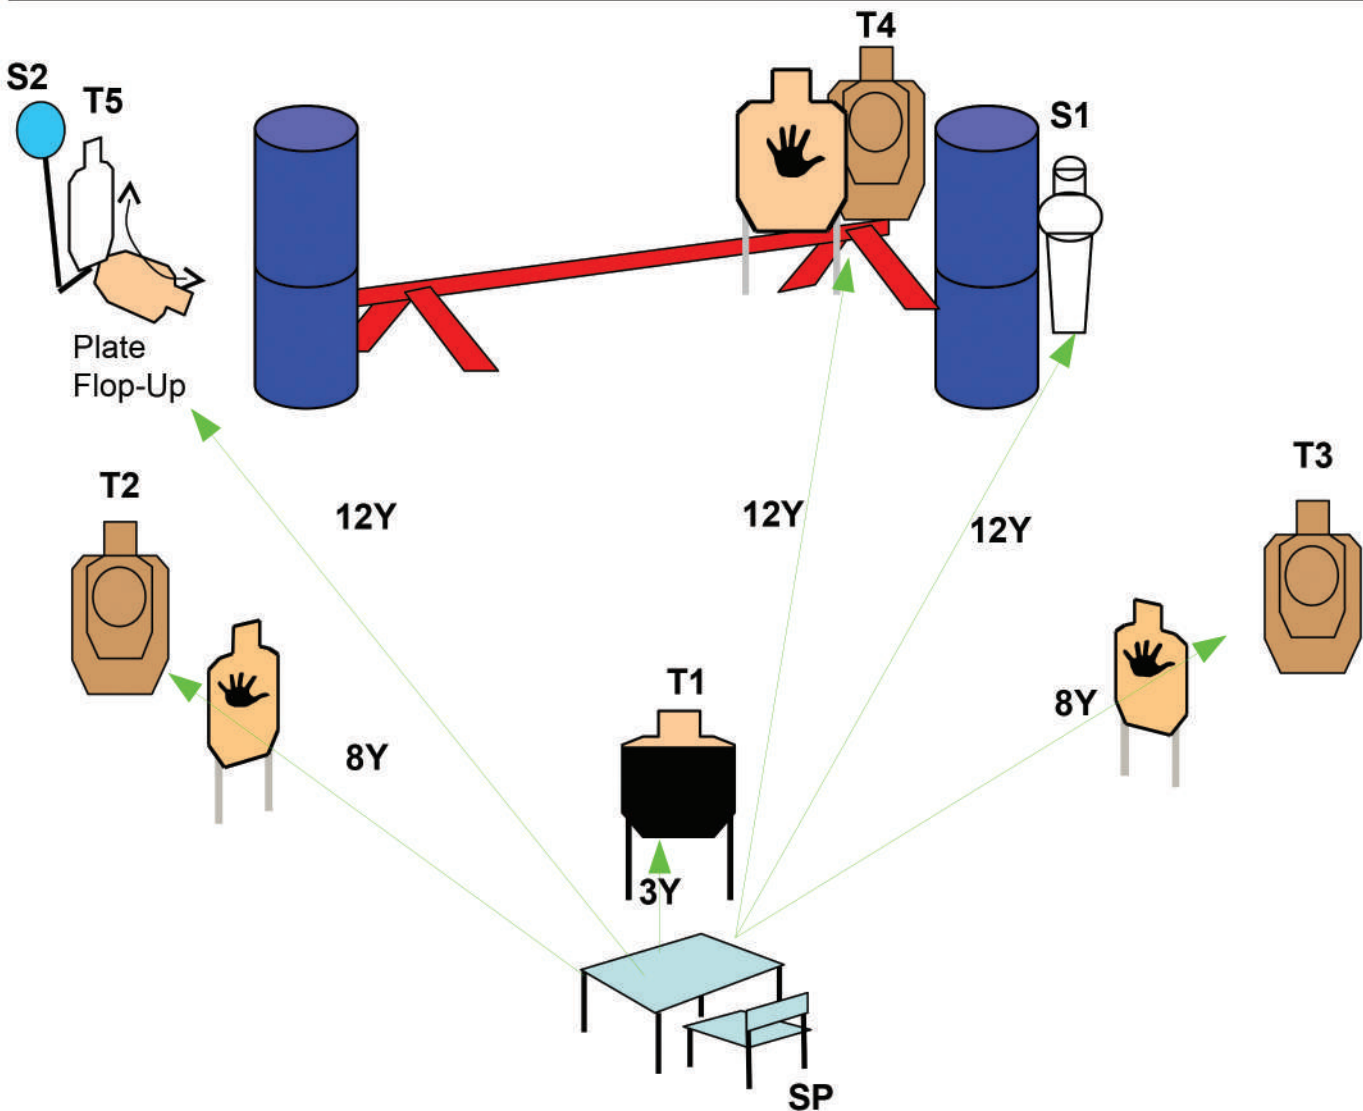

START POSITION:SEDUTI E CARTE TENUTE CON ENTRAMBE LE MANI, ARMA CARICA INFONDINA COLPO NON CAMERATO, PCC: STESSA CONDIZIONE ,SUI SEGNI OTTURATORE CHIUSO

STRINGS: 1
SCORING: 17 rounds min, Unlimited
TARGETS: 5 Threat, 3 Non-threat, 2 Steel
SCORED HITS: Best 3 per target
START-STOP: Audible - Last shot
CONCEALMENT: Required
MUZZLE SAFE PLANE: 180 degree rule
RULES: current IDPA rulebook

STAGE PROCEDURES: AL SEGNALE ACUSTICO INGAGGIARE IN THE OPEN I BERSAGLI CON 3 COLPI MINIMI RESTANDO SEDUTO