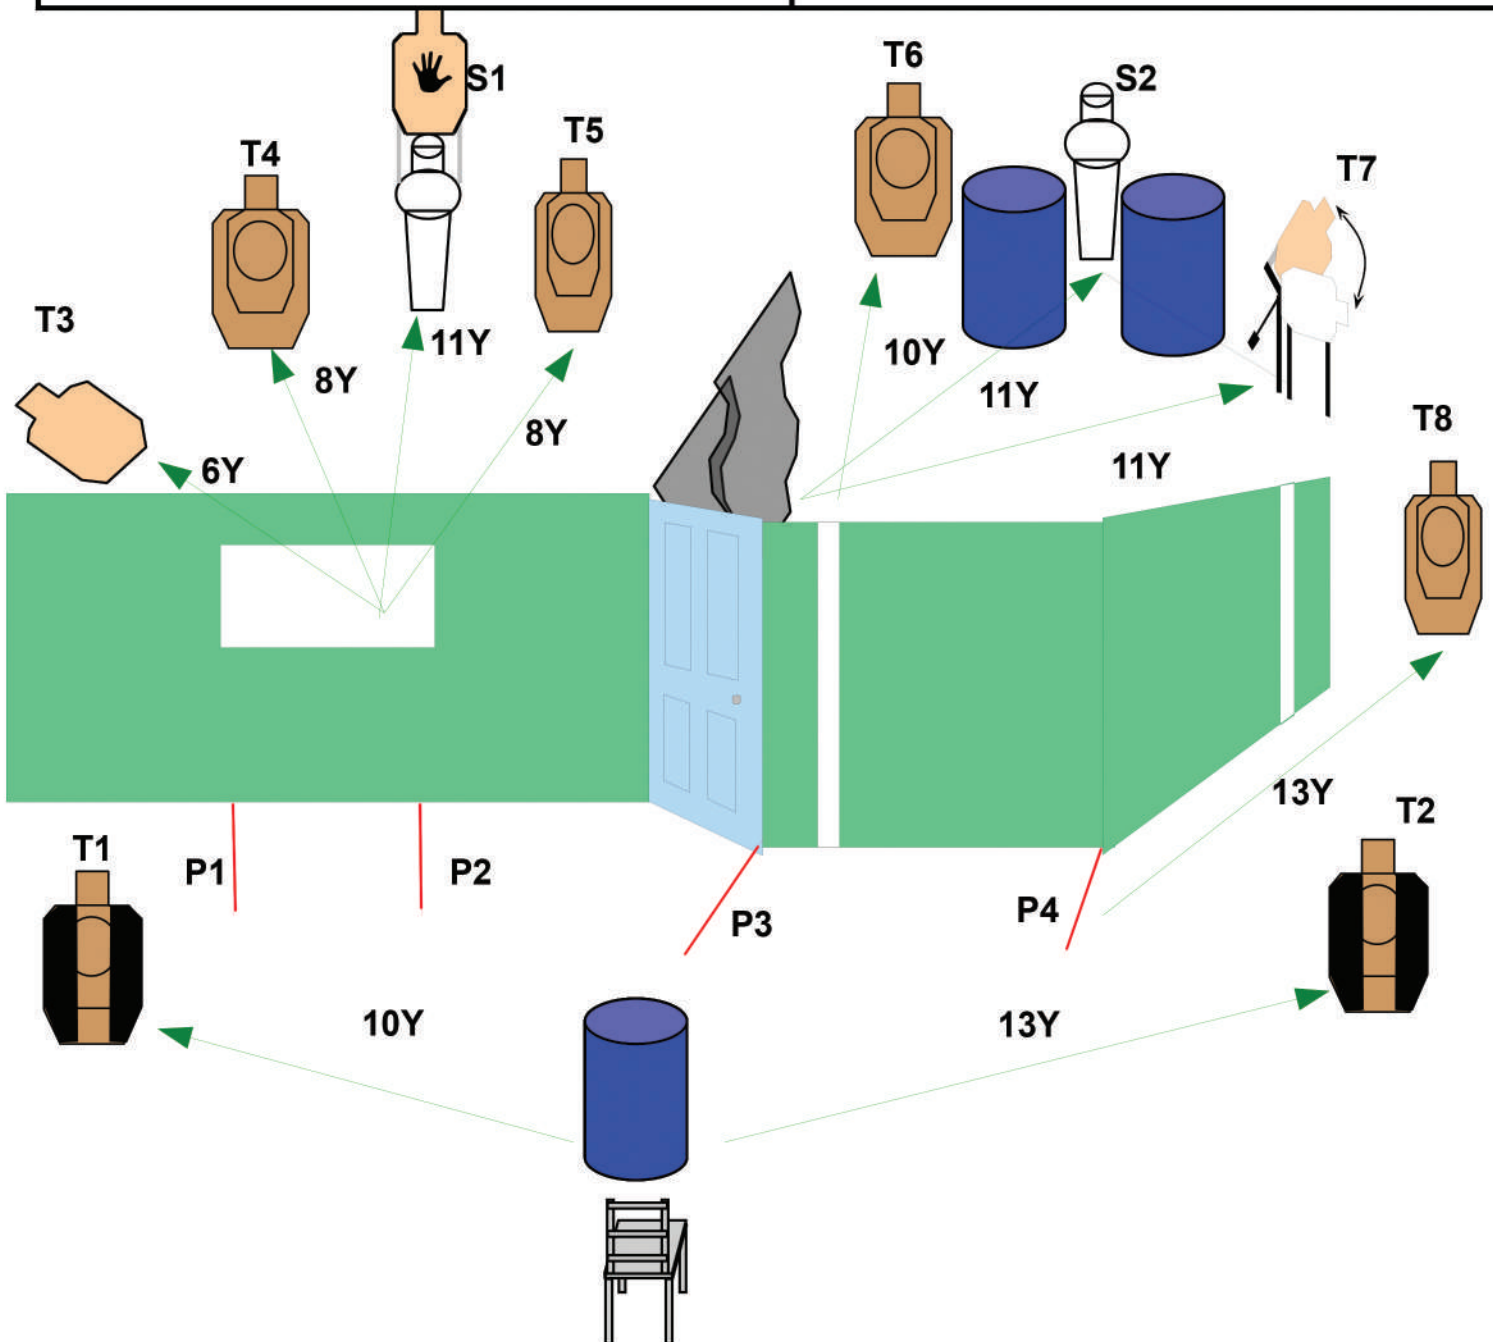

**STRINGS:** \

**SCORING:** 18 rounds min, Unlimited

**TARGETS:** 8 Threat, 1 Non-threat, 2 Steel

**SCORED HITS:** Best 2 per target

**START-STOP:** Audible - Last shot

**CONCEALMENT:** Required

**MUZZLE SAFE PLANE:** 180 degree rule

**RULES:** Current IDPA Rulebook

**STAGE PROCEDURE: AL SEGNALE ACUSTICO INGAGGIARE I BERSAGLI, T1 E T2 SONO IN THE OPEN,TERMINARE IL COF UTILIZZANDO LE POC DISPONIBILI**

**START POSITION:SEDUTI E CARTE TENUTE CON ENTRAMBE LE MANI, ARMA CARICA INFONDINA COLPO NON CAMERATO, PCC: STESSA CONDIZIONE ,SUI SEGNI OTTURATORE CHIUSO**

**STRINGS:** 1  
**SCORING:** 17 rounds min, Unlimited  
**TARGETS:** 5 Threat, 3 Non-threat, 2 Steel  
**SCORED HITS:** Best 3 per target  
**START-STOP:** Audible - Last shot  
**CONCEALMENT:** Required  
**MUZZLE SAFE PLANE:** 180 degree rule  
**RULES:** current IDPA rulebook