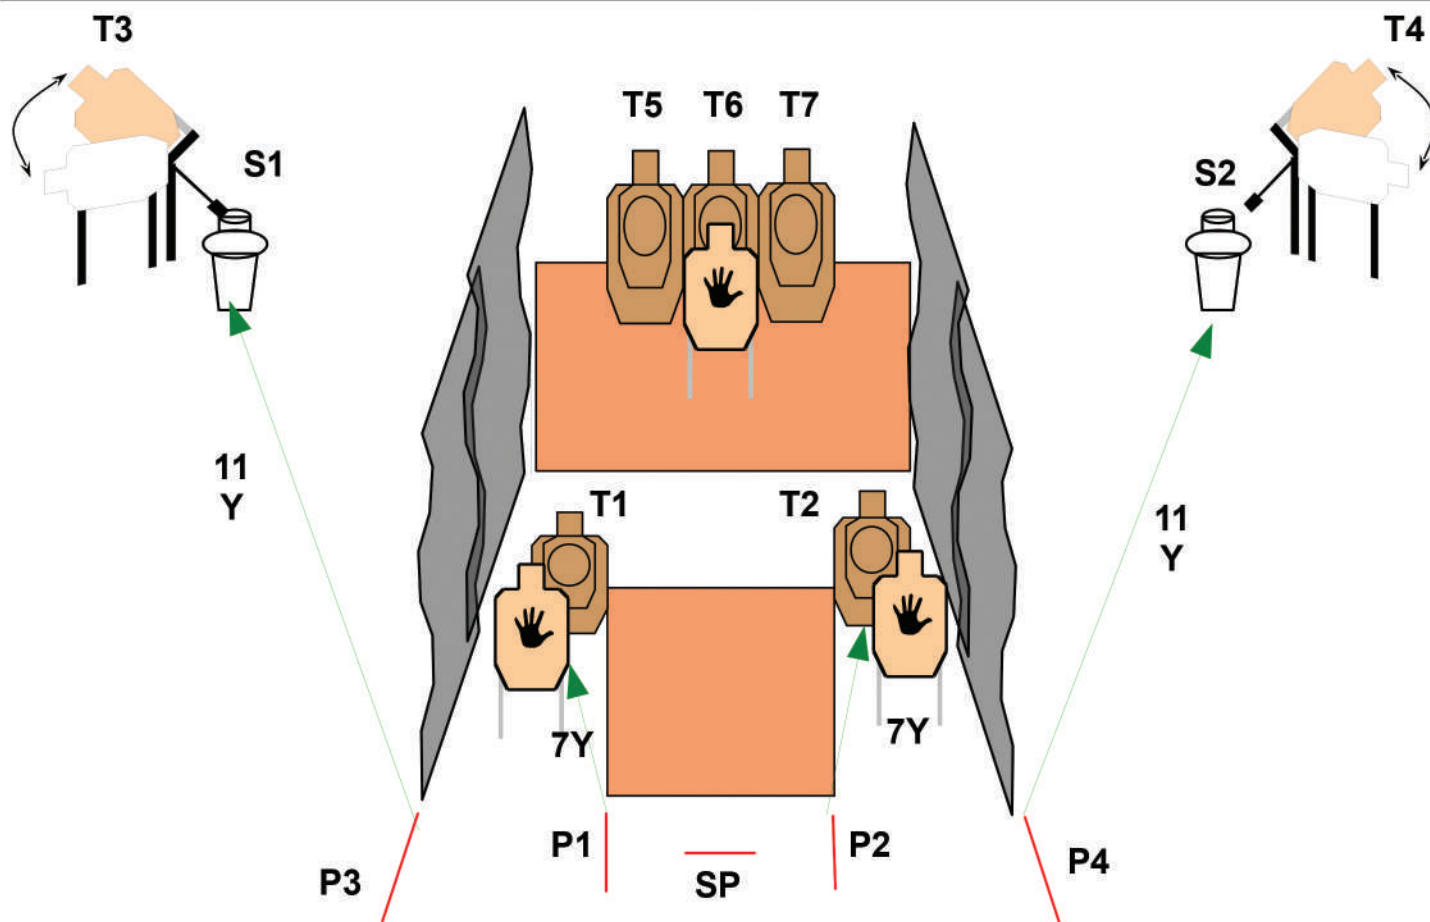

START POSITION:PUNTE DEI PIEDI CHE TOCCANO I
SEGNI, ARMA CARICA IN FONDINA COLPO
CAMERATO,CARICATORI ALLA CAPACITA DI
DIVISIONE
PCC :STESSA CONDIZIONE ,HIP LEVEL

STRINGS: 1
SCORING: 18 rounds min, Unlimited
TARGETS: 7 Threat, 3 Non-threat, 2 Steel
SCORED HITS: Best 2 per target
START-STOP: Audible - Last shot
CONCEALMENT: Required
MUZZLE SAFE PLANE: 180 degree rule

STAGE PROCEDURE:AL SEGNALE ACUSTICO
INGAGGIARE I BERSAGLI DALLE POC
DISPONIBILI T5,T6,T7 SONO IN THE OPEN