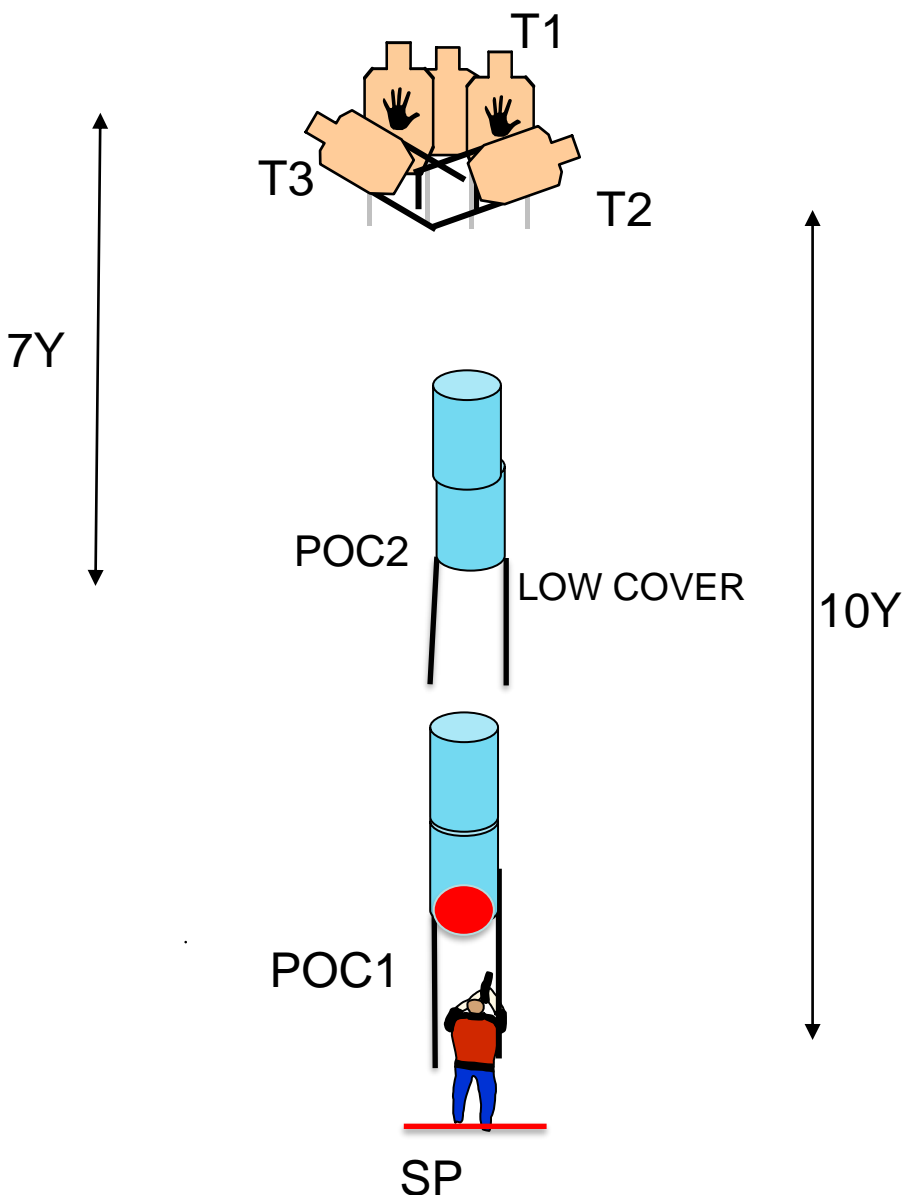

THE KING OF THE TARGET
25/26 MARZO '23 – POLIGONO 4-14 RB
Stage name : LIMITED – BAY 4
Course Designer: SO 4-14

STANDARD

GUN READY CONDITION: TIRATORE IN SP PIEDI CHE TOCCANO I SEGNI, ARMA CARICA IN FONDINA PRIMO CARICATORE DA 6 COLPI.

PCC: SAME AS GUN VOLATA SUL PUNTO ROSSO

STAGE PROCEDURE: AL BEEP INGAGGIARE DA POC 1 I BERSAGLI CON LA SOLA MANO FORTE, SPOSTARSI IN POC 2 E INGAGGIARE IN LOW COVER I BERSAGLI CON LA SOLA MANO DEBOLE.

STRINGS: 1
SCORING: 12 rounds , Limited
TARGETS: 3 threat, 2 non threat, 0 Steel
SCORED HITS: Best 2 per paper
START-STOP: Audible - Last shot
RULES: Current IDPA Rulebook
COVER GARMENT: Not Required
MUZZLE PLANE : 180' Degree plane