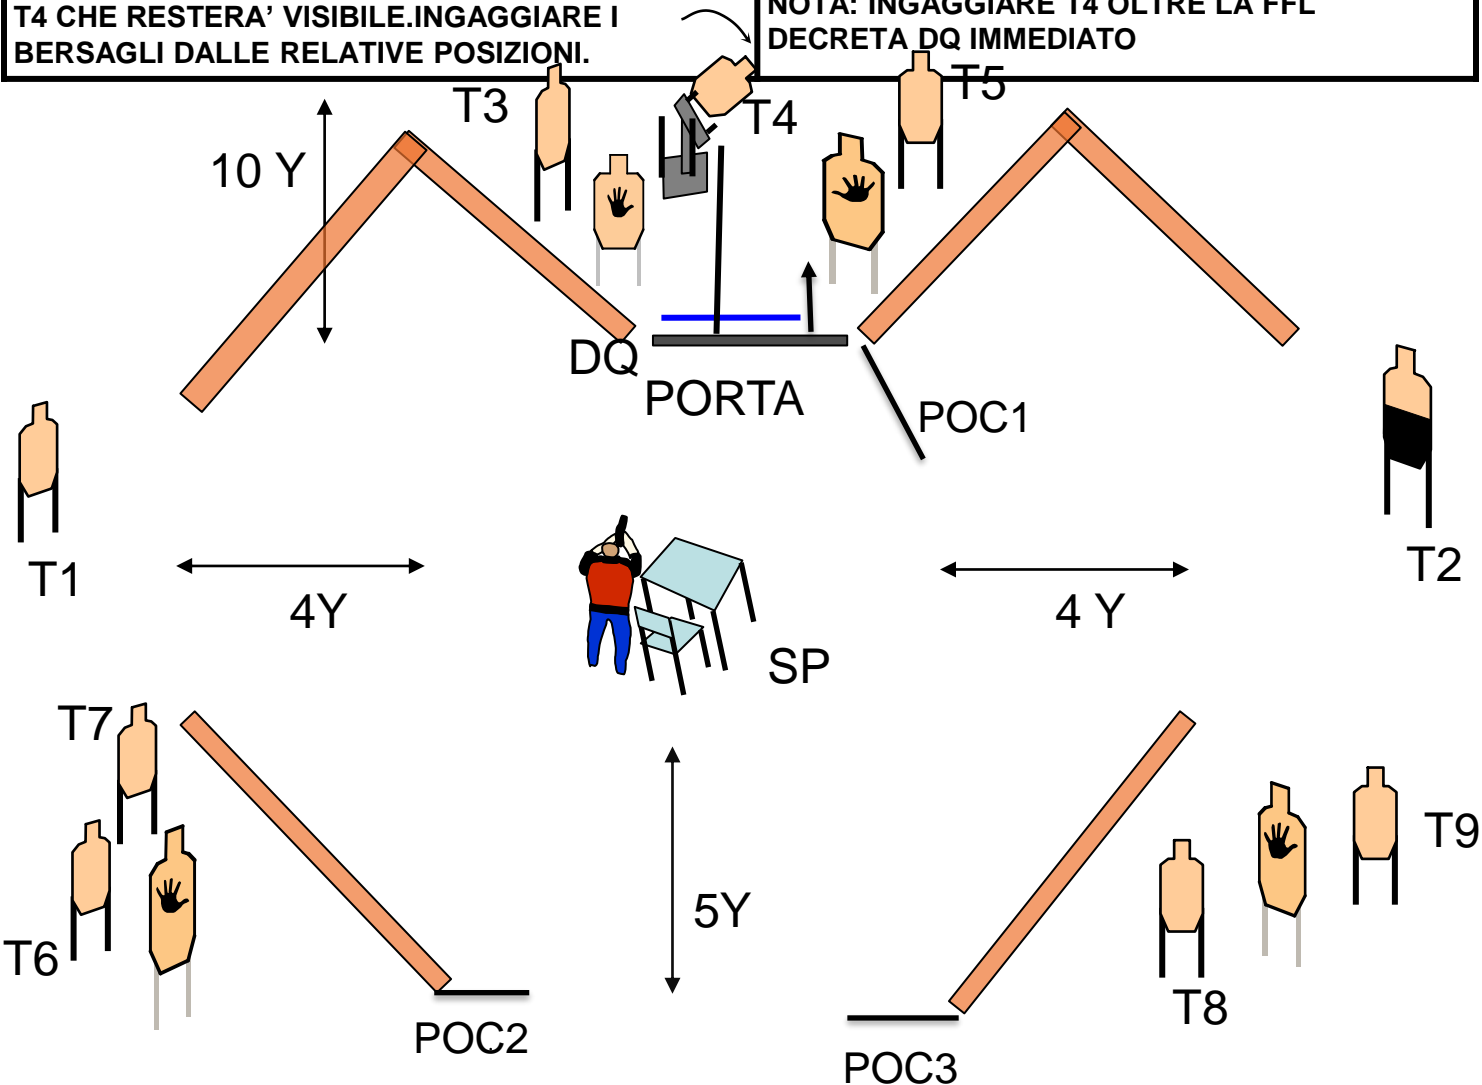

THE KING OF THE TARGET
25/26 MARZO '23 – POLIGONO 4-14 RB
Stage name : ALLO ZOO – BAY 6
Course : C.A. BENVENUTO

SCENARIO: SEI UNA GUARDIA CHE STA' SORVEGLIANDO LE ULTIME TIGRI BIANCHE AL MONDO . NOTI NEI CORRIDOI DELLO ZOO DEI TRAFFICANTI DI ANIMALI CHE ARMI IN PUGNO FANNO IRRUZIONE PER RAPIRLE . FERMAI E SALVA LE TIGRI .

GUN READY CONDITION: TIRATORE SEDUTO ARMA CARICA APPOGGIATA SUL TAVOLO SUI SEGNI ROSSI COLPO NON CAMERATO. MANI SULLE GINOCCHIA.

PCC: SAME AS GUN OTTURATORE CHIUSO

STAGE PROCEDURE: AL BEEP INGAGGIARE DA SEDUTO T1-T2 CHE SONO IN THE OPEN. L'APERTURA DELLA PORTA ATTIVERA' IL MOVER T4 CHE RESTERA' VISIBILE.INGAGGIARE I BERSAGLI DALLE RELATIVE POSIZIONI.

STRINGS: 1
SCORING: 18 rounds min, Unlimited
TARGETS: 9 threat, 4 non threat, 0 Steel
SCORED HITS: Best 2 per paper
START-STOP: Audible - Last shot
RULES: Current IDPA Rulebook
COVER GARMENT: Required
MUZZLE PLANE : 180° Degree plane
NOTA: INGAGGIARE T4 OLTRE LA FFL DECRETA DQ IMMEDIATO