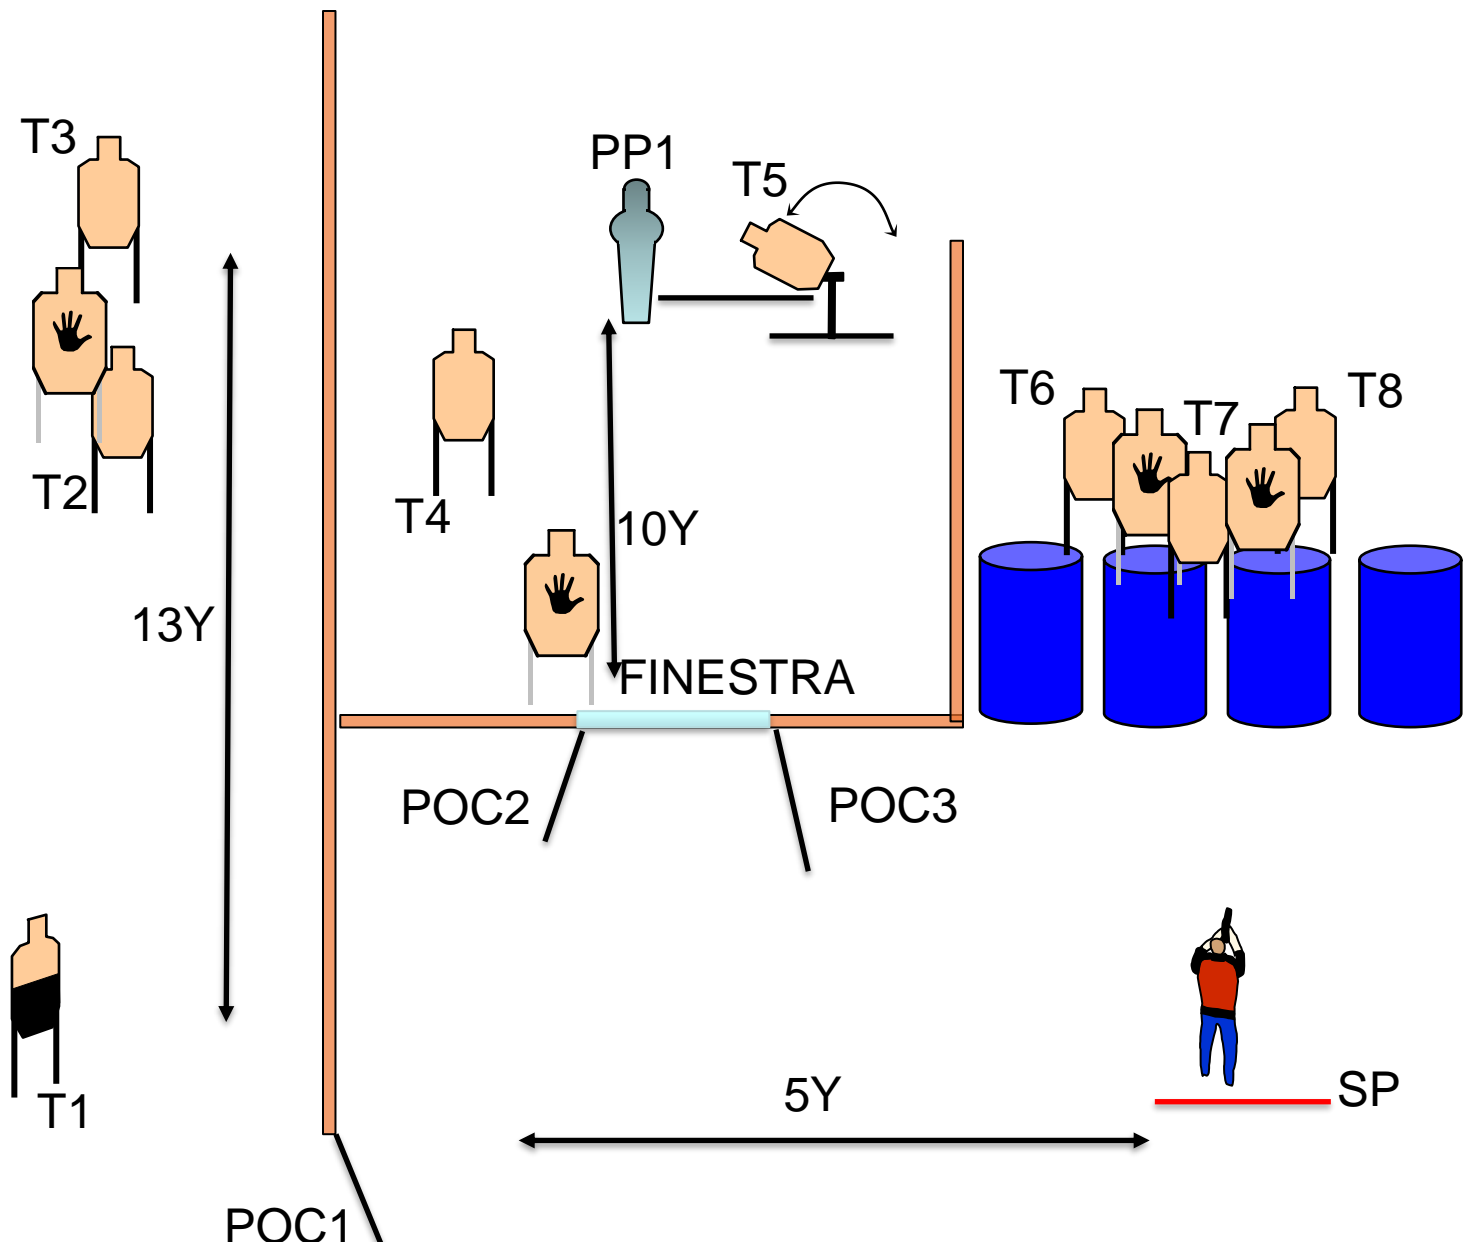

THE KING OF THE TARGET – 25/26 MARZO '23

Stage Name : AL PARCO

BAY N. 3

Course Designer: C.A. BENVENUTO

SCENARIO: STAI PASSEGGIANDO NEL PARCO CON IL TUO CANE QUANDO NOTI DEI MOVIMENTI SOSPETTI TRA I CESPUGLI, SONO DEGLI SPACCIATORI NEL PIENO DELLE LORO ATTIVITA'. TI VEDONO E VOGLIONO RAPINARTI. SALVA IL CANE E TE STESSO.

START POSITION: IN PIEDI IN SP ARMA CARICA IN FONDINA, NELLA MANO FORTE IL GUINZAGLIO DEL CANE.

PCC: SAME AS GUN HIP LEVEL

STAGE PROCEDURE: AL BEEP LASCIARE IL GUINZAGLIO E INGAGGIARE I BERSAGLI DALLE RELATIVE POSIZIONI. T1 VA INGAGGIATA CON 3 COLPI. T6-T7-T8 SONO BERSAGLI IN THE OPEN. PP1 ATTIVA IL MOVER T5 CHE RESTERA' VISIBILE.

STRINGS: 1
SCORING: 18 rounds min, Unlimited
TARGETS: 8 Threat, 4 Non-threat, 1 Steel
SCORED HITS: Best 2 per target, Best 3 T1
START-STOP: Audible - Last shot
CONCEALMENT: Required
MUZZLE SAFE PLANE: 180 degree rule
NOTA : T1 VA' INGAGGIATA CON 3 COLPI MIN