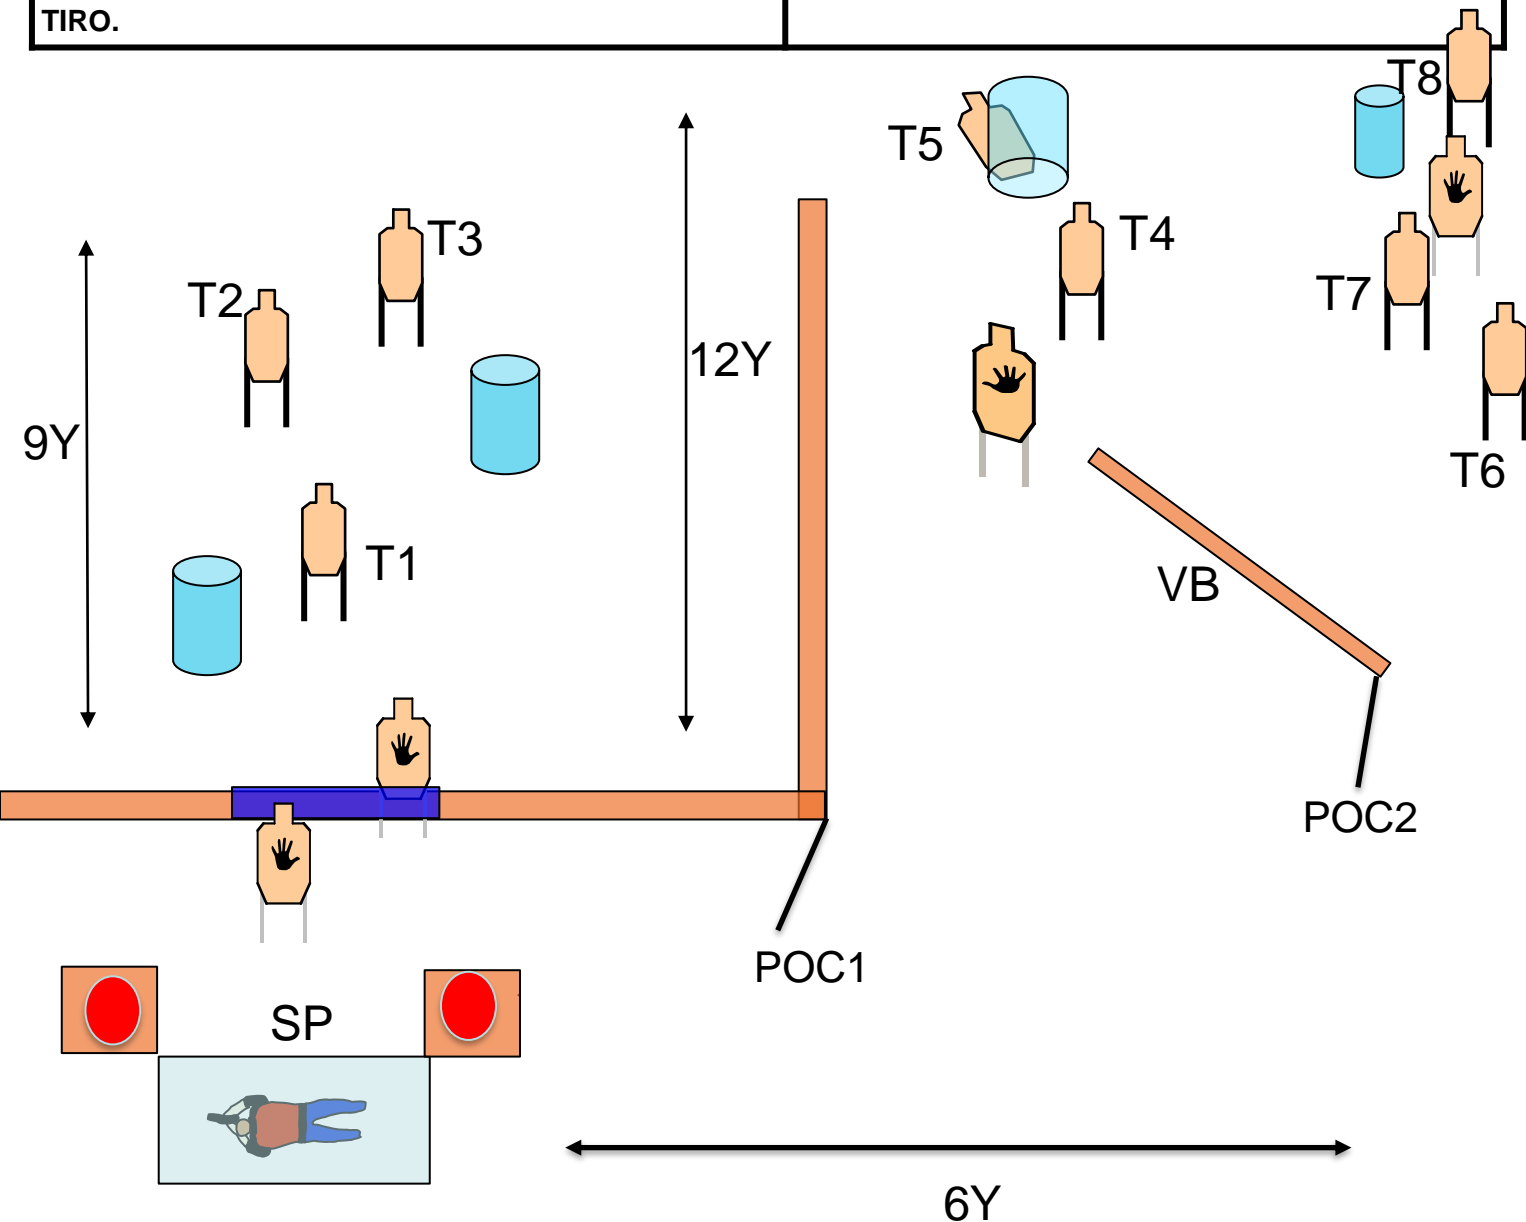

THE KING OF THE TARGET
25/26 MARZO '23 – POLIGONO 4-14 RB
Stage name : INTRUSI IN GIARDINO – BAY 6
Course Designer: A.B.

SCENARIO: TI SEI APPENA SDRAIATO A LETTO QUANDO DAL GIARDINO SENTI DEI RUMORI SOSPETTI CHE TI FANNO ALZARE, PURTROPPO DEI LADRI STANNO ENTRANDO NELLA TUA PROPRIETA'. NON APPENA TI SPORGI DALLA FINESTRA TI SPARANO, DIFENDI TE E LA TUA FAMIGLIA.

GUN READY CONDITION: TIRATORE SDRAIATO SUL LETTO, ENTRAMBI I PIEDI SUL LETTO MANI DISTESE SUI FIANCHI. ARMA SCARICA SU UN COMODINO, PRIMO CARICATORE SULL'ALTRO COMODINO. RESTANTI IN BUFFETTERIA.
PCC: SAME AS GUN OTTURATORE CHIUSO.

STRINGS: 1
SCORING: 16 rounds min, Unlimited
TARGETS: 8 threat, 4 non threat, 0 Steel
SCORED HITS: Best 2 per paper
START-STOP: Audible - Last shot
RULES: Current IDPA Rulebook
COVER GARMENT: Required
MUZZLE PLANE : 180° Degree plane

STAGE PROCEDURES: AL BEEP SEDERSI SUL LETTO E DA SEDUTI INGAGGIARE DALL'APERTURA T1-T2-T3. INGAGGIARE POI TUTTI I BERSAGLI DALLE RELATIVE POSIZIONI DI TIRO.