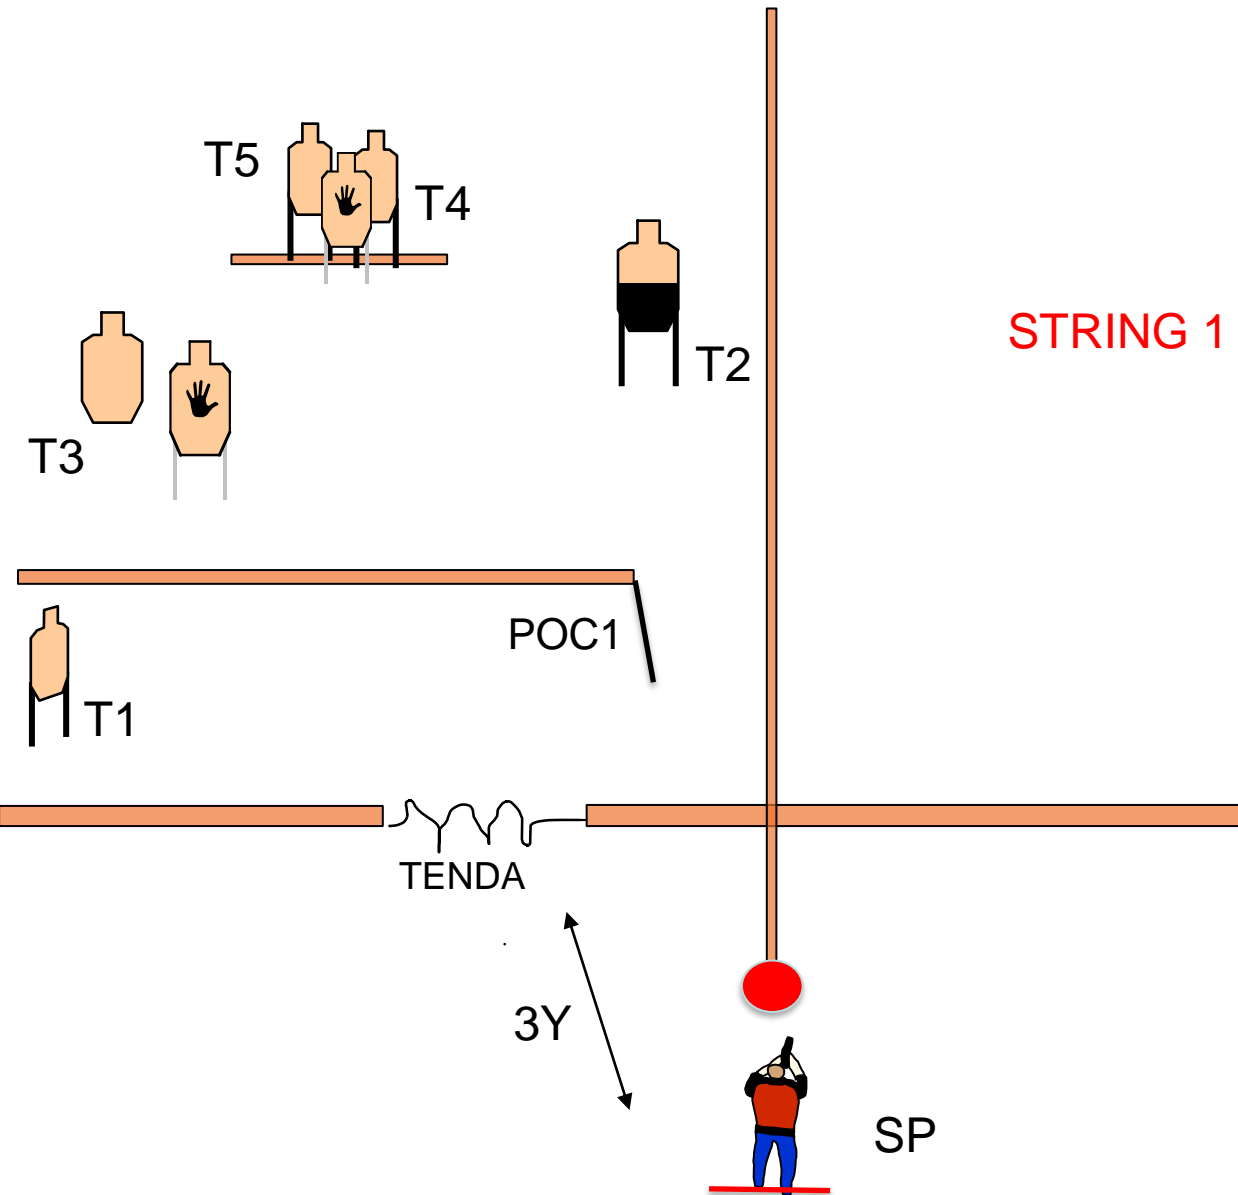

THE KING OF THE TARGET
25/26 MARZO '23 – POLIGONO 4-14 RB
Stage name : AL CASTELLO – STRING 1 – BAY 5
Course Designer: A.B.

SCENARIO: DURANTE UNA MOSTRA DI ANTICHI MANUFATTI IN UN CASTELLO MEDIOEVALE SCATTA UN ALLARME E SCOPRI DEI LADRI CHE STANNO TRAFUGANDO DEI PREZIOSI. MENTRE LI INSEGUI TI ATTACCANO , DIFENDITI E RECUPERA I PREZIOSI.

GUN READY CONDITION: TIRATORE IN SP ,SPALLE AL PARAPALLE FRONTALE,ARMA CARICA COLPO NON CAMERATO.

PCC: SAME AS GUN, VOLATA SUL PUNTO ROSSO,OTTURATORE CHIUSO,LOW READY.

STAGE PROCEDURE: AL BEEP OLTREPASSARE LA TENDA E INGAGGIARE T1 CON MIN 3 COLPI, I RESTANTI BERSAGLI DALLE RELATIVE POSIZIONI. T4-T5 SONO SAGOME BASSE DIETRO A UN BANCALE.

STRINGS: 1/2
SCORING: 11 rounds min, Unlimited
TARGETS: 5 threat, 2 non threat, 0 Steel
SCORED HITS: Best 2 per paper, BEST 3 T1
START-STOP: Audible - Last shot
RULES: Current IDPA Rulebook
COVER GARMENT: Required
MUZZLE PLANE : 180' Degree plane