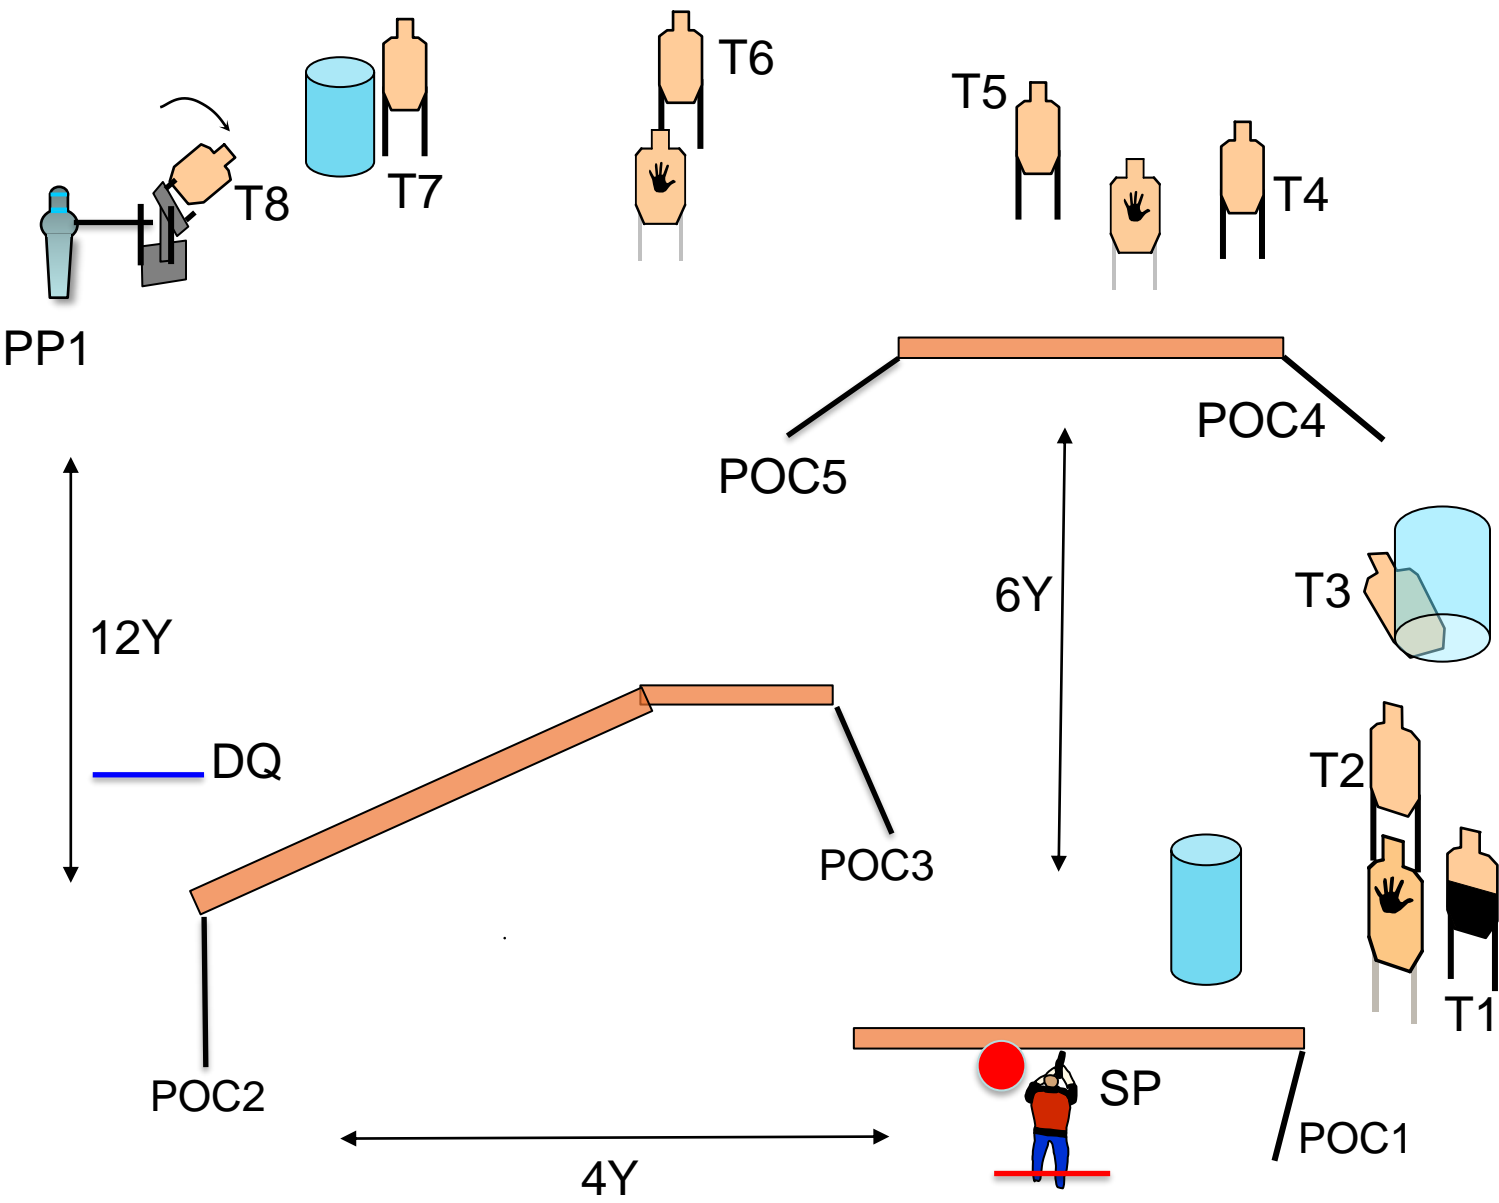

THE KING OF THE TARGET
25/26 MARZO '23 – POLIGONO 4-14 RB
Stage name : TOXIC - BAY 2
Course Designer: N. ERRICO

SCENARIO: DOPO MESI DI APPOSTAMENTI RIESCI FINALMENTE A INCASTRARE LA BANDA CHE SVERSA RIFIUTI TOSSICI NEL TORRENTE. PURTROPPO ALCUNI DI LORO ERANO NASCOSTI E TI ATTACCANO ARMI IN PUGNO. DIFENDITI.

GUN READY CONDITION: ARMA CARICA IN FONDINA COLPO CAMERATO. TALLONI CHE TOCCANO I SEGNI. NELLA MANO FORTE LA TANICA, MANO DEBOLE RELAX.
PCC: TANICA NELLA MANO FORTE, VOLATA SUL PUNTO ROSSO

STAGE PROCEDURES: AL BEEP LASCIARE LA TANICA E INGAGGIARE I BERSAGLI DALLE RELATIVE POSIZIONI. PP1 ATTIVA IL MOVER T8 CHE RESTERA' VISIBILE.
T3 SAGOMA IN THE OPEN

STRINGS: 1
SCORING: 17 rounds min, Unlimited
TARGETS: 8 threat, 3 non threat, 1 Steel
SCORED HITS: Best 2 per paper
START-STOP: Audible - Last shot
RULES: Current IDPA Rulebook
COVER GARMENT: Required
MUZZLE PLANE : 180° Degree plane
NOTA : INGAGGIARE PP1 OLTRE LA FFL
DECRETA DQ IMMEDIATO.